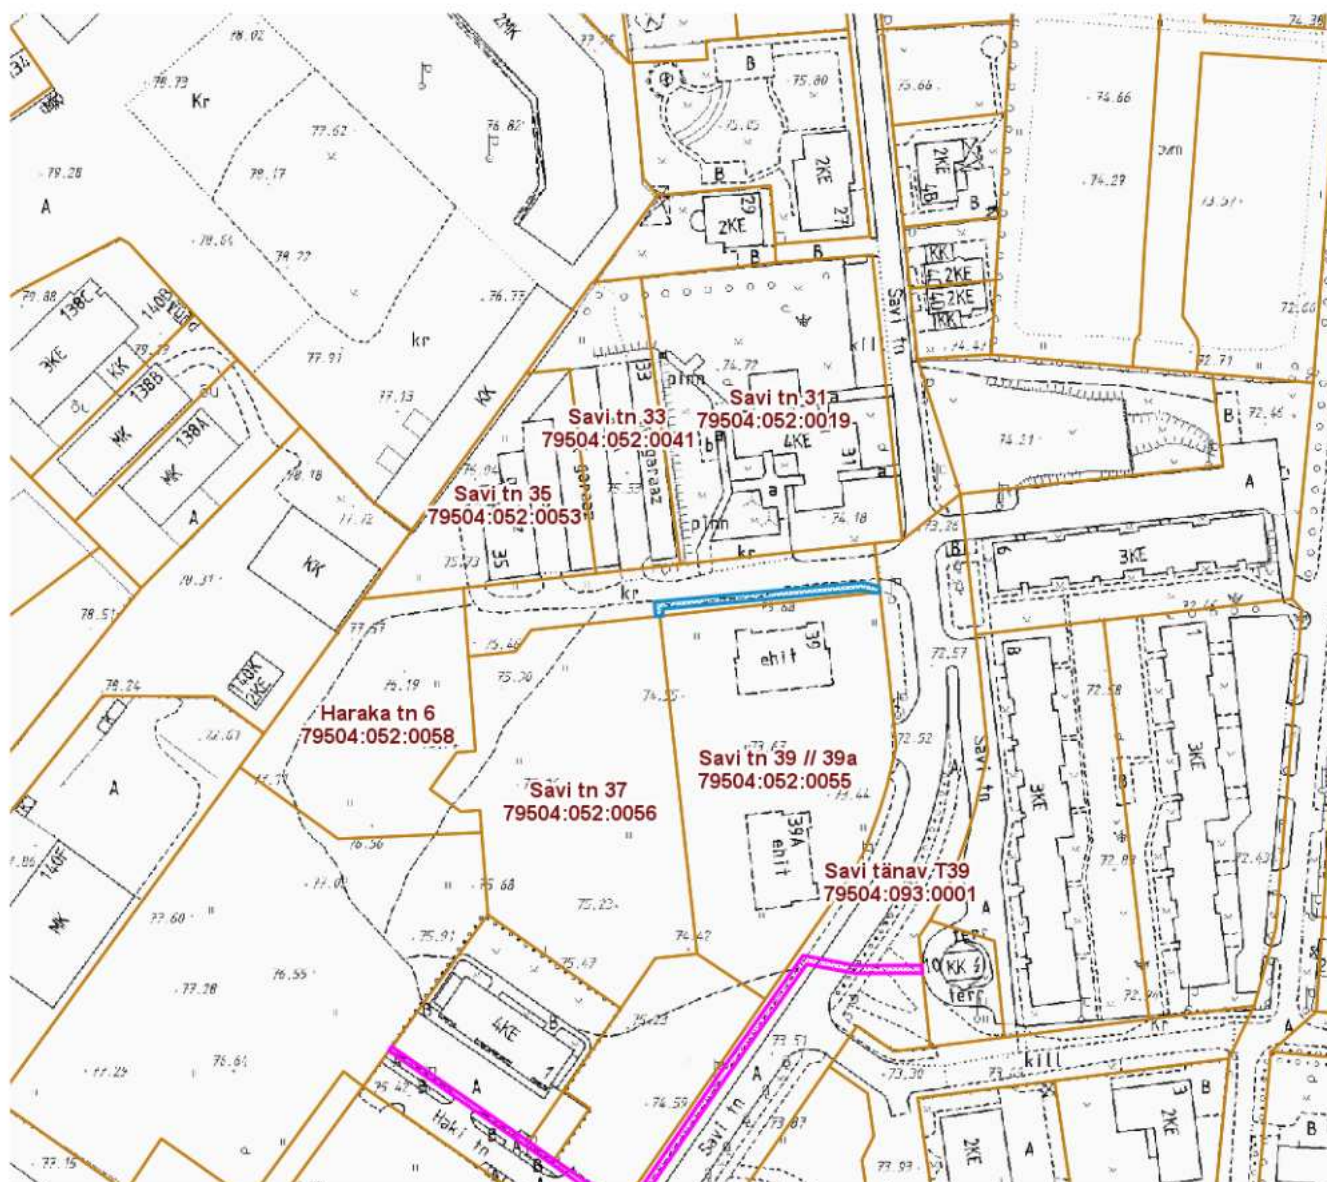

ISIKLIKU KASUTUSÕIGUSEGA KOORMATAVA ALA SKEEM

Haraka tänav T1 (79504:052:0062)

M 1 : 2000

— Isikliku kasutusõigusega seatav
maa-ala 123 m²
(0,4 kV maakaabelliin)

— Olemasolevad piirangud ja
isiklikud kasutusõigused

Nr	X	Y
1	6471751.99	657526.95
2	6471747.09	657474.11
3	6471745.24	657474.26
4	6471745.05	657472.32
5	6471748.91	657472.00
6	6471754.01	657527.05
7	6471752.95	657531.38
8	6471751.47	657531.57
9	6471751.33	657530.18